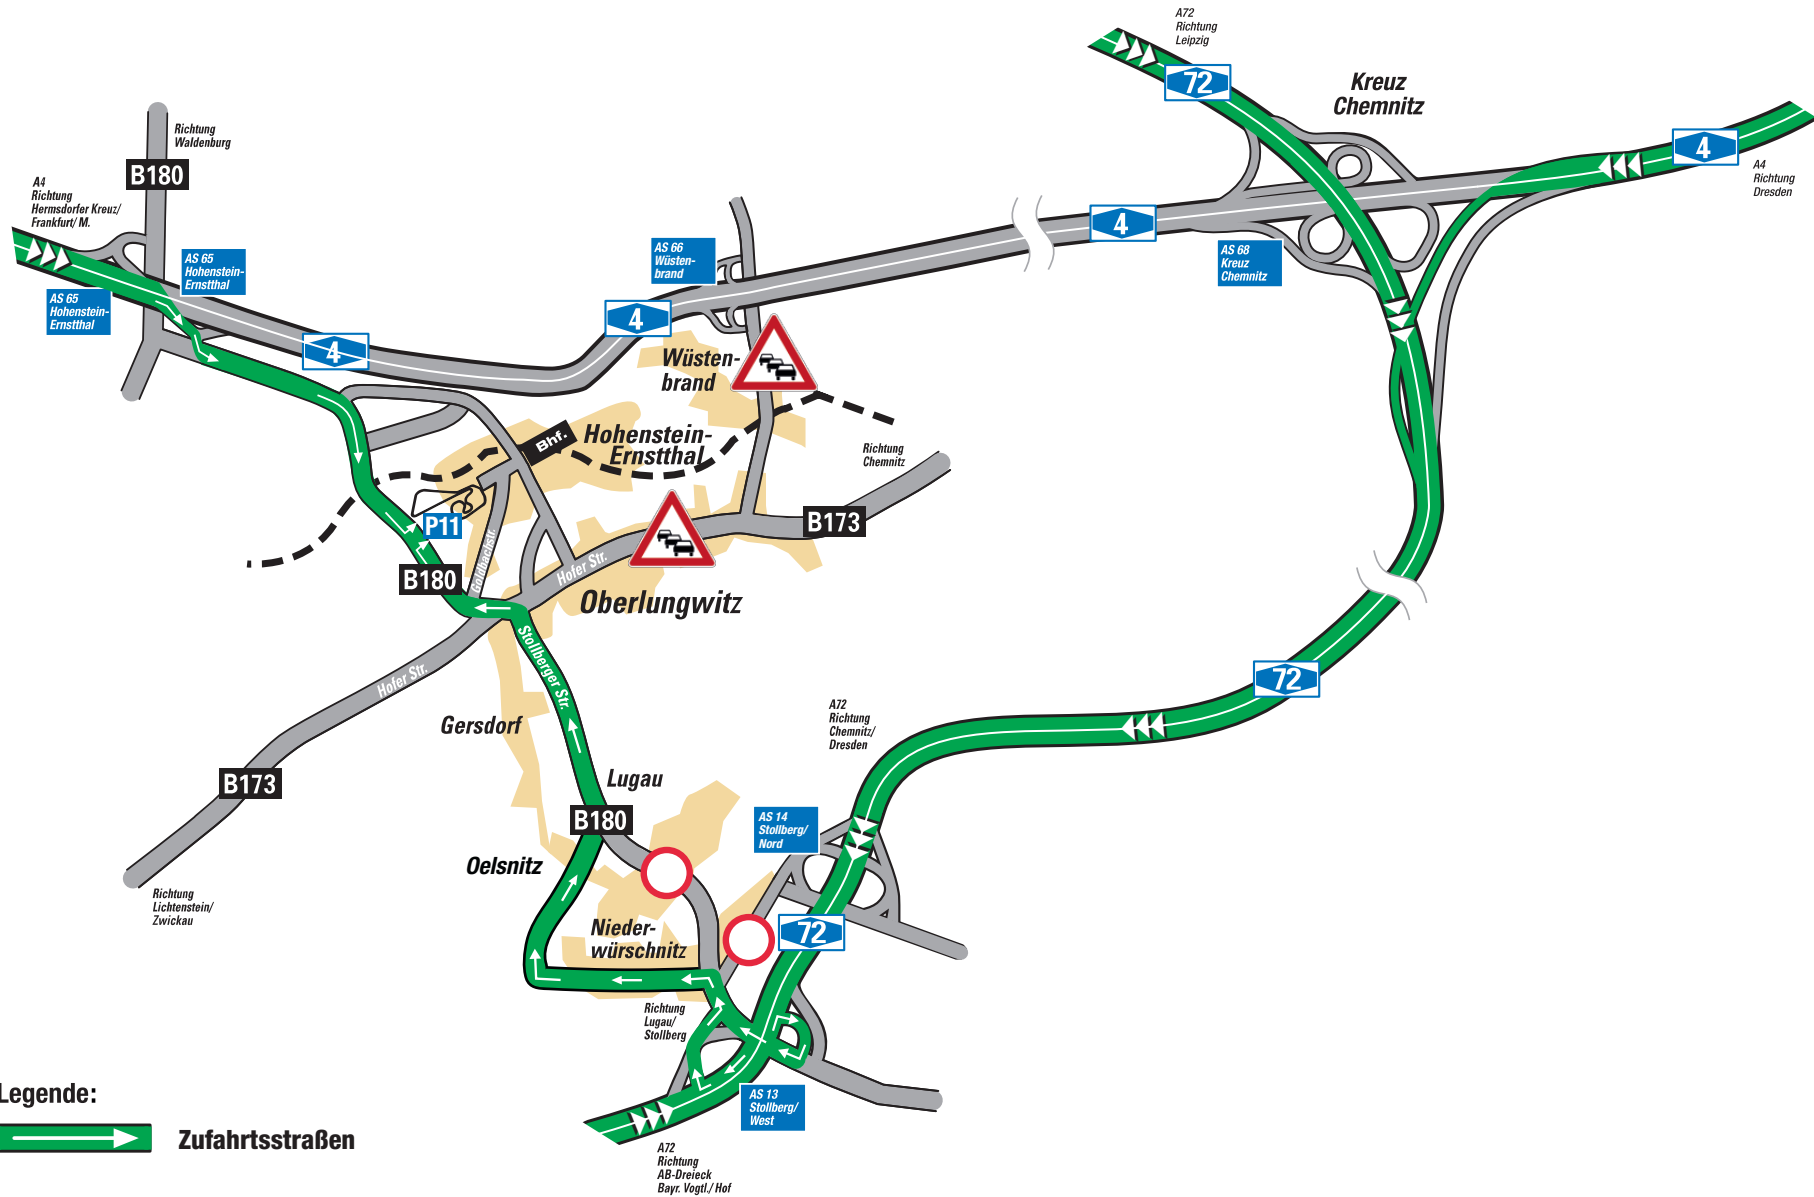

LIQUI MOLY MOTORRAD GRAND PRIX DEUTSCHLAND

ES IST SACHSENRING.

17.-19.06. 2022

ANFAHRT SONDERPARKPLATZ P11

Legende:

Zufahrtsstraßen